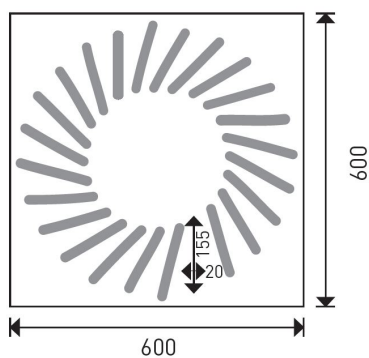

LAY-IN COLORLINE VENTILO

- Pulsierooster voorzien van 12 of 24 leidschoepen (163 x 200 mm) die zorgen voor een gelijkmatige luchtverspreiding. Hiervoor kunnen eveneens plenums voorzien worden met een aansluiting van 160 mm / 200 mm.
- Montage in T24-draagstructuur.
- Doorzakking van 2mm wat resulteert in een plafonddvlak.
- Buitenafmeting 600x600 en een zichtbaar plafonddvlak van 575x575mm.
- Natlak afwerking.
- Standaardkleur metaalzilver of wit. Andere kleuren op aanvraag.

600 x 600 mm	56000

	Ak(m ²)	Q (m ³ /h)		L _{WA} [dB[A]]		X _(0,20) [M]		D _{p,t} [Pa]	
		min	max	min	max	min	max	min	max
V 12	0.0142	220	390	30	48	1.7	3.3	10	50
V 24	0.0449	530	1040	26	42	2.9	5.6	10	50